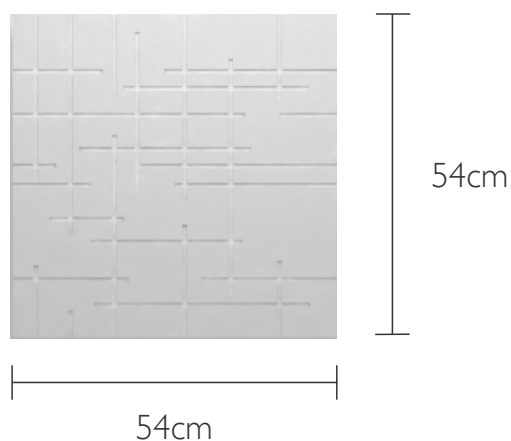

SCRATCHY

Formato: 54x54cm

Peças / caixa: 8

Área de cobertura / caixa: 2,33m²

Área de cobertura / peça: 0,2916m²

Espessura: aproximadamente 15mm

Aplicação: Ambiente interno

Material: MDF revestido com PET

Produto não autoadesivo

FORMATO

CORES

Preto

Grafite

Cinza

Branco

Areia

Aço

Vermelho

Vinho

Imbuia

Amarelo

Laranja

Cerâmica

Azul Noite

Azul

Violeta

Lilás

Rosa Claro

Pink

Verde

Verde Claro

Oliva